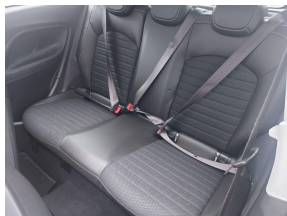

- Stuur verstelbaar
- Stuurwiel multifunctioneel

Omschrijving

Modelreeks: jun. 2015 - dec. 2017
Onderhoudsboekjes: Aanwezig
Motorrijtuigenbelasting: geen