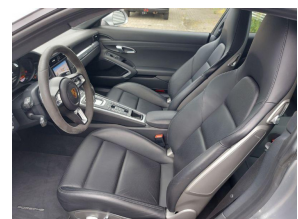

Modelreeks: okt. 2015 - dec. 2018
Modelcode: 991
GVW: 1.890 kg
Emissieklasse: Euro 6
Motorrijtuigenbelasting: € 186 - € 211 per kwartaal