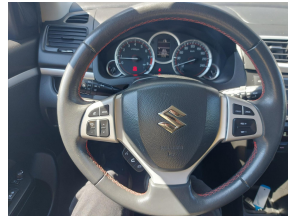

Autopark Uden
| Weverstraat 2 | +31413 33 24 24 | info@autoparkuden.nl
5405 BN Uden