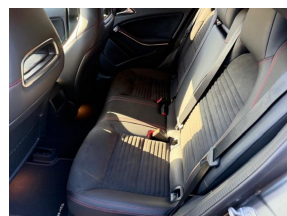

- Parkeersensor voor
- Parkeersensor voor en achter
- Regensensor
- Start/stop systeem
- Startblokkering
- Tractie Controle Systeem (TCS)
- Vermoeidheids herkenning

- Parkeersensor achter
- Parkeersensor voor
- Parkeersensor voor en achter
- Passagiersstoel in hoogte verstelbaar
- Passagiersstoel in hoogte verstelbaar
- Regensensor
- Sport-Pakket
- Sportstoelen
- Sportstoelen
- Sportstuur
- Stuurwiel multifunctioneel
- Verwarmde voorstoelen
- Voorstoelen verwarmd

Omschrijving

Niet beschikbaar