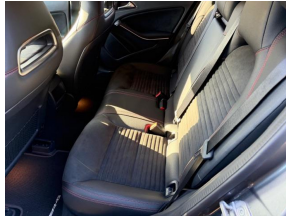

Autopark Uden
| Weverstraat 2 | +31413 33 24 24 | info@autoparkuden.nl
5405 BN Uden