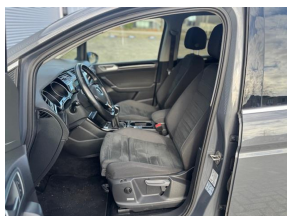

- Start/stop systeem
- Startblokkering
- Stuurhulp
- Tractie Controle Systeem (TCS)
- Vermoeidheids herkenning
- Vervolgbotsing preventie

- Verwarmde voorstoelen
- Voorstoel(en) met massagefunctie
- Voorstoelen verwarmd

Omschrijving

Niet beschikbaar