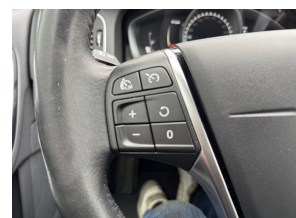

- Parkeer-assistent
- Parkeersensor achter
- Parkeersensor voor
- Regensensor
- Side Impact Protection System
- Start/stop systeem
- Startblokkering
- Tractie Controle System (TCS)

Omschrijving

Niet beschikbaar